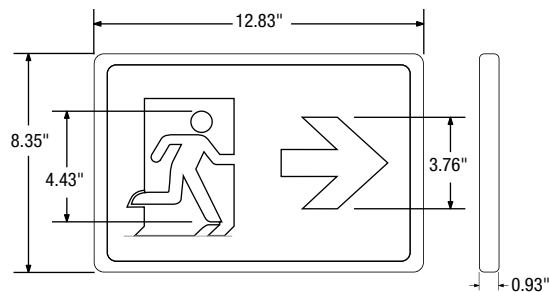

MÉCANIQUE

- Cadre standard en thermoplastique blanc profilé
- Le cadre retient la face en thermoplastique et le stencil permettant un montage mural
- Un support pour montage au plafond est inclus
- Le tritium est scellé à l'intérieur de plusieurs tubes de silicate situés à l'intérieur d'un boîtier en thermoplastique ABS
- La source ne requière aucun entretien pendant toute la durée de l'enseigne

DIMENSIONS

Vendu standard avec
3 pictogrammes différents pour la
sélection de la direction à indiquer.

GUIDE DE COMMANDE

RMTB	12Y		0	
Série	Durée de vie	Qté de faces	Faces	Couleur
RMTB	12Y - 12 ans	1 - Face simple 2 - Double face	0 - Faces universelles	WH - Blanc (standard) BK - Noir GY - Gris